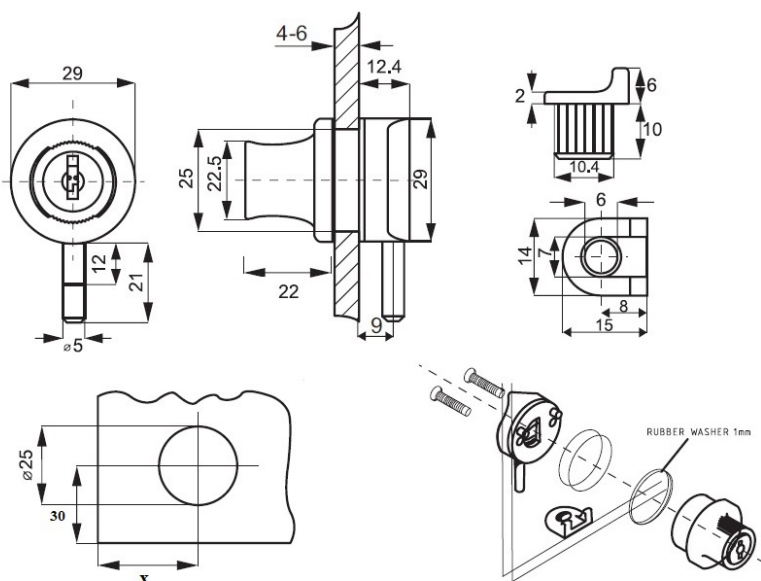

PRODUCT SHEET

Description:

Glass Door Lock MIC-689, Body Only, Matt NPL, F/#J11+#J12,

Item number:

14.09.157-0

Units	Box	Carton	HS Code	Barcode
Pcs.	20	100	8301300000	
				5704866046411

SISO A/S

Mileparken 11
DK-2740 Skovlunde
Denmark
VAT: DK 24786013